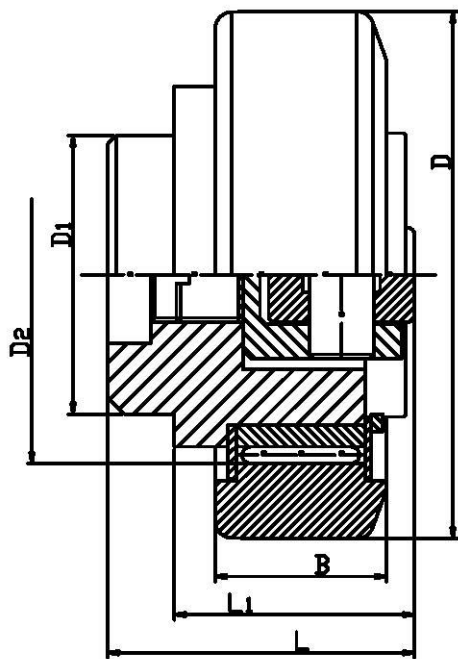

ХОДОВИ РОЛКИ_КОМПЛЕКТ 1

ROLLERS_KIT 1

ХОДОВЫЕ РОЛИКИ_КОМПЛЕКТ 1

РОЛКИ ХОДОВИ КОМПЛЕКТ
РП5080 00.00.00-02.....

Чертожен № Drawing number Чертожный номер	D	D1	D2	L	L1	B	Товароносимост, KN Load capacity, KN Грузоподъемность, KN
РП 5080 00.00.00-02	78	40	58	46	37	25.5	62
РП 5080 00.00.00	79.3	40	58	46	37	25.5	62
РП 5086 00.00.00-01	88.8	40	58	57.2	45	32	81
РП 5082 00.00.00-02	107.5	60	88	65.5	51	35	179
РП 5082 00.00.00-03	107.9	60	88	67	53	36	179
РП 5082 00.00.00	109.7	60	88	67	51	35	179
7113.42 05.00.00	123.2	60	88	71.5	56	40	179