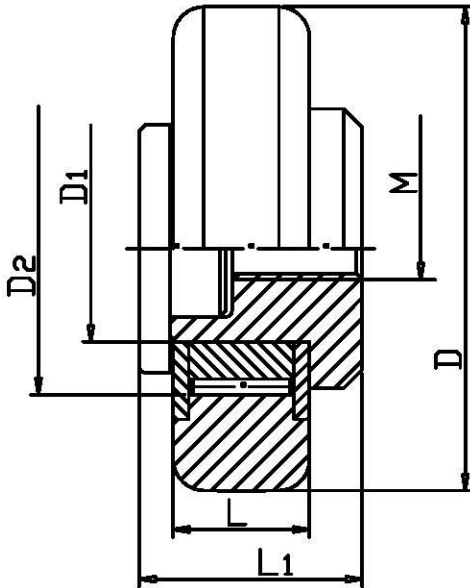

ХОДОВИ РОЛКИ_КОМПЛЕКТ 2

ROLLERS_KIT 2

ХОДОВЫЕ РОЛИКИ_КОМПЛЕКТ 2

РОЛКИ ХОДОВИ КОМПЛЕКТ
РП 5045 00.00.00..

Чертожен № Drawing number Чертожный номер	D	D1	D2	L	L1	M	Товароносимост, KN Load capacity, KN Грузоподъемность, KN
РП 5045 00.00.00	70	30	47	22	38	10	43
РП 5041 00.00.00	78	30	47	22	38	10	43
РП 5118 00.00.00	88.7	48	63	30	57	12	43
РП 5119 00.00.00	108.5	65	83	30	69	12	50