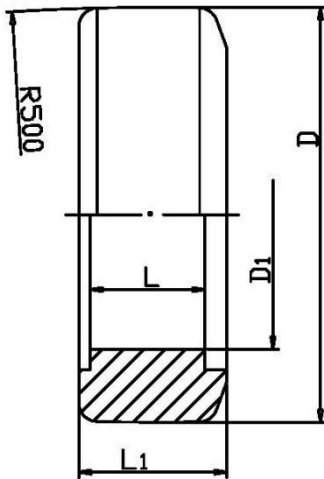

ХОДОВИ РОЛКИ

ROLLERS

ХОДОВЫЕ РОЛИКИ

РОЛКИ ХОДОВИ
РП 5107 00.00.01.....

Чертожен № Drawing number Чертожный номер	D	D ₁	L	L ₁
РП 5107 00.00.01	76	53	22	36
РП 5133 00.00.01	78	58	20	25.5
РП 5139 00.00.01	79.3	58	20	25.5
РП 5136 00.00.01	88.8	58	24.7	32
РП 5140 00.00.01	89.6	58	24.7	32
РП 5016 00.00.01	94.7	58	24.5	32
РП 5116 00.00.01	95.8	58	25	32
РП 5016 00.00.01-01	97.7	58	25	32
РП 5142 00.00.01	123.2	88	29.5	40