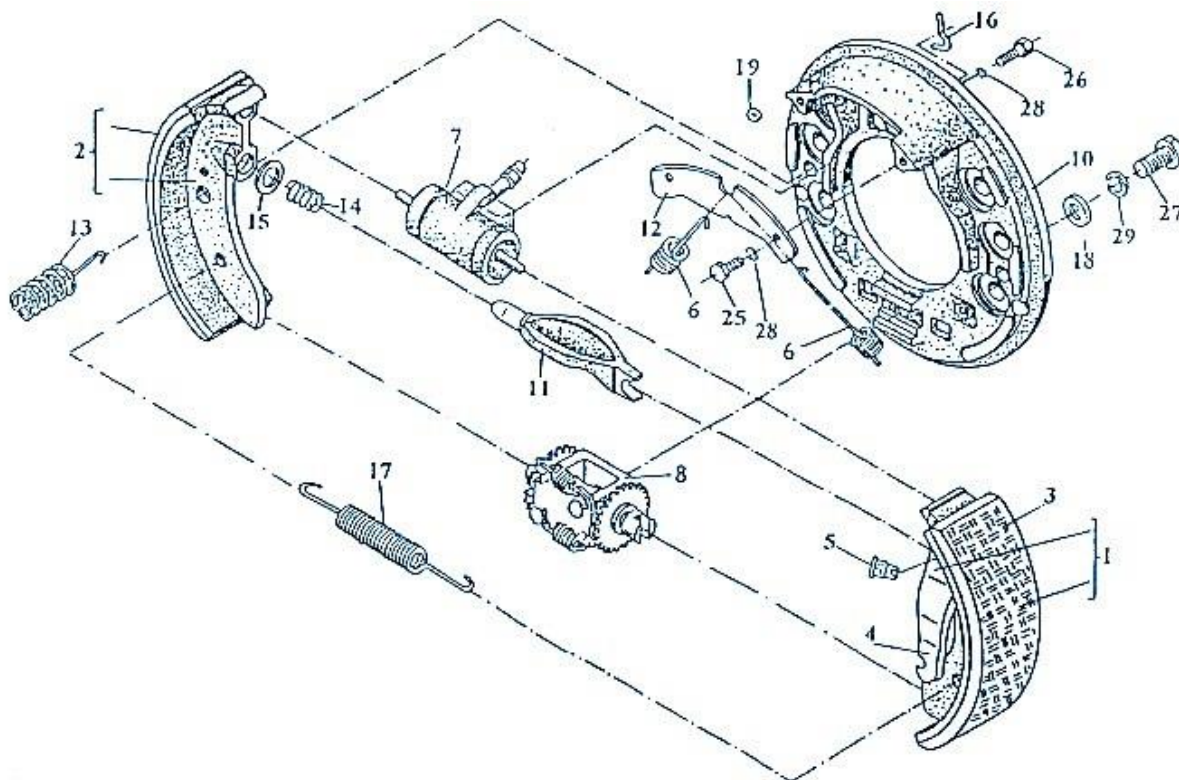

СЕРВОСПИРАЧКА 203 x 60

SERVO BRAKE 203 x 60

СЕРВОТОРМОЗ 203 x 60

Сервоспирачка Ф 203 x 60 - Сервотормоз - Servo-brake

Сервоспирачка ф203 x 60 Servo brake ф203 x 60 Сервотормоз ф203 x 60			
Поз. Pos. Поз.	Чертожен № Drawing number Чертожный номер	Наименование Type of product Названия продуктов	Брой Number Кол.
	6922.4 00.00.00-04	Сервоспирачка Ф 203 x 60 SM - d / дясна / Сервотормоз – Servo-brake	-
	6923.4 00.00.00-04	Сервоспирачка Ф 203 x 60 SM-s / лява / Сервотормоз – Servo-brake	-
1.	6922.4 01.00.00	Челюст спиращна комплект - d / дясна / Тормозная колодка в сборе shoe complete	- Brake 1
	6923.4 01.00.00	Челюст спиращна комплект - s / лява / Тормозная колодка в сборе shoe complete	- Brake 1
2.	6922.4 02.00.00	Челюст спиращна комплект колодка в сборе	-Тормозная - Brake shoe complete 1
3.	6922.4 01.01.02	Накладка спиращна / феродо / Тормозная накладка - Brake lining	- 2
4.	6922.4 01.02.00	Лост комплект - d / десен / - Рычаг	1