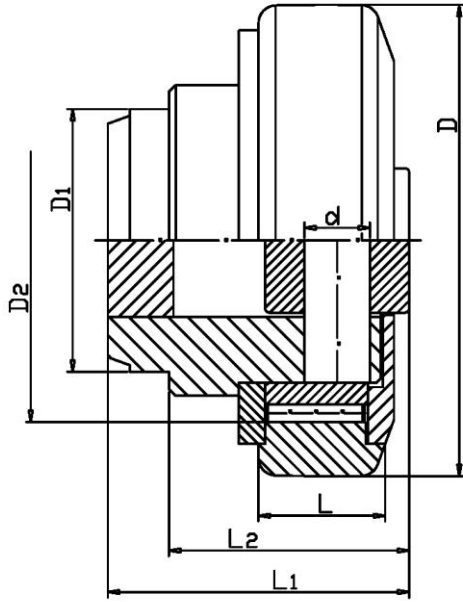

ХОДОВИ РОЛКИ_КОМПЛЕКТ 3

ROLLERS_KIT 3

ХОДОВЫЕ РОЛИКИ_КОМПЛЕКТ 3

РОЛКИ ХОДОВИ КОМПЛЕКТ
РП 5068 00.00.00..

Чертожен № Drawing number Чертожный номер	D	D1	D2	d	L	L1	L2	Товароносимост, KN Load capacity, KN Грузоподъемность, KN
РП 5068 00.00.00	88.9	45	63	10	30	57	44	74
РП 5069 00.00.00	107.7	60	83	15	31	69	55	98
РП 5070 00.00.00	123.3	60	88	15	37	72.3	56	179