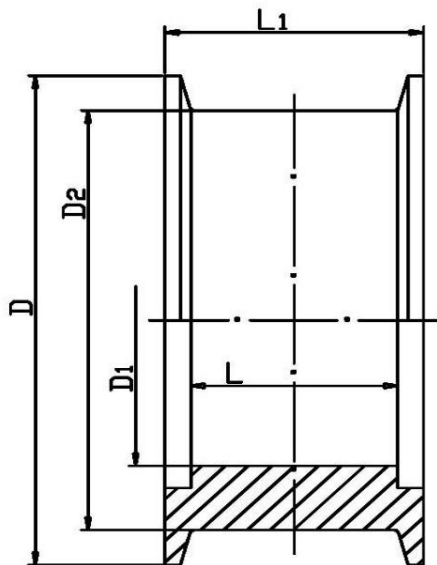

ВЕРИЖНИ РОЛКИ

CHAIN ROLLERS

ЦЕПНЫЕ РОЛИКИ

РОЛКИ ВЕРИЖНИ
РП 5122 00.00.01.....

Чертожен № Drawing number Чертожный номер	D	D1	D2	L	L1
РП 5122 00.00.01	85	58	74	25	88
РП 5036 00.00.01	86	58	74	25	34
РП 5013 00.00.01	90	63	80	21.5	30
РП 5018 00.00.01	100	63	80	21.5	36
РП 5015 00.00.01	105	63	90	40	50
РП 5015 00.00.01-01	105	63	90	40	50
РП 5017 00.00.01	105	63	90	20	35
РП 5017 00.00.01-01	105	63	90	40	50
РП 5020 00.00.01	105	63	90	40	58
РП 5088 00.00.01	110	83	100	27.5	36
РП 5087 00.00.01	110	83	100	27	37
РП 5123 00.00.01	125	80	110	50	60
РП 5089 00.00.01	129	88	108	27.5	43

ВЕРИЖНИ РОЛКИ

CHAIN ROLLERS

ЦЕПНЫЕ РОЛИКИ

РП 5051 00.00.01	130	88	120	55	66
РП 5031 00.00.01	148	88	130	30	56
РП 5096 00.00.01	154	88	124	59	85
РП 5034 00.00.01	160	88	130	59	80
РП 5079 00.00.01	170	88	140	59	76
РП 5047 00.00.01	174	100	160	78	88
РП 5121 00.00.01	187	105	157	92	88
РП 5135 00.00.01	190	88	160	64	85
РП 5100 00.00.01	218	120	190	70	80
РП 5032 00.00.01	246	143	220	105	120
РП 5101 00.00.01	256	125	212	96	120
РП 5109 00.00.01	256	160	212	96	120
РП 5131 00.00.01	256	160	212	84	106
РП 5141 00.00.01	256	150	212	98	120