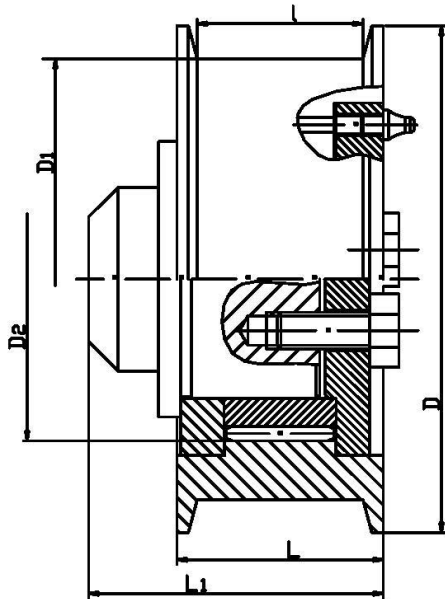

ВЕРИЖНИ РОЛКИ\_КОМПЛЕКТ 1

CHAIN ROLLERS\_KIT 1

ЦЕПНЫЕ РОЛИКИ\_КОМПЛЕКТ 1

**РОЛКА ВЕРИЖНА КОМПЛЕКТ**  
РП 5000 00.00.00..

| Чертожен №<br>Drawing number<br>Чертожный номер | D   | D <sub>1</sub> | D <sub>2</sub> | L  | L <sub>1</sub> | I  | Товароносимост, KN<br>Load capacity, KN<br>Грузоподъемность, KN |
|---|-----|----------------|----------------|----|----------------|----|---|
| РП 5000 00.00.00                                | 138 | 120            | 88             | 56 | 80             | 45 | 74  |